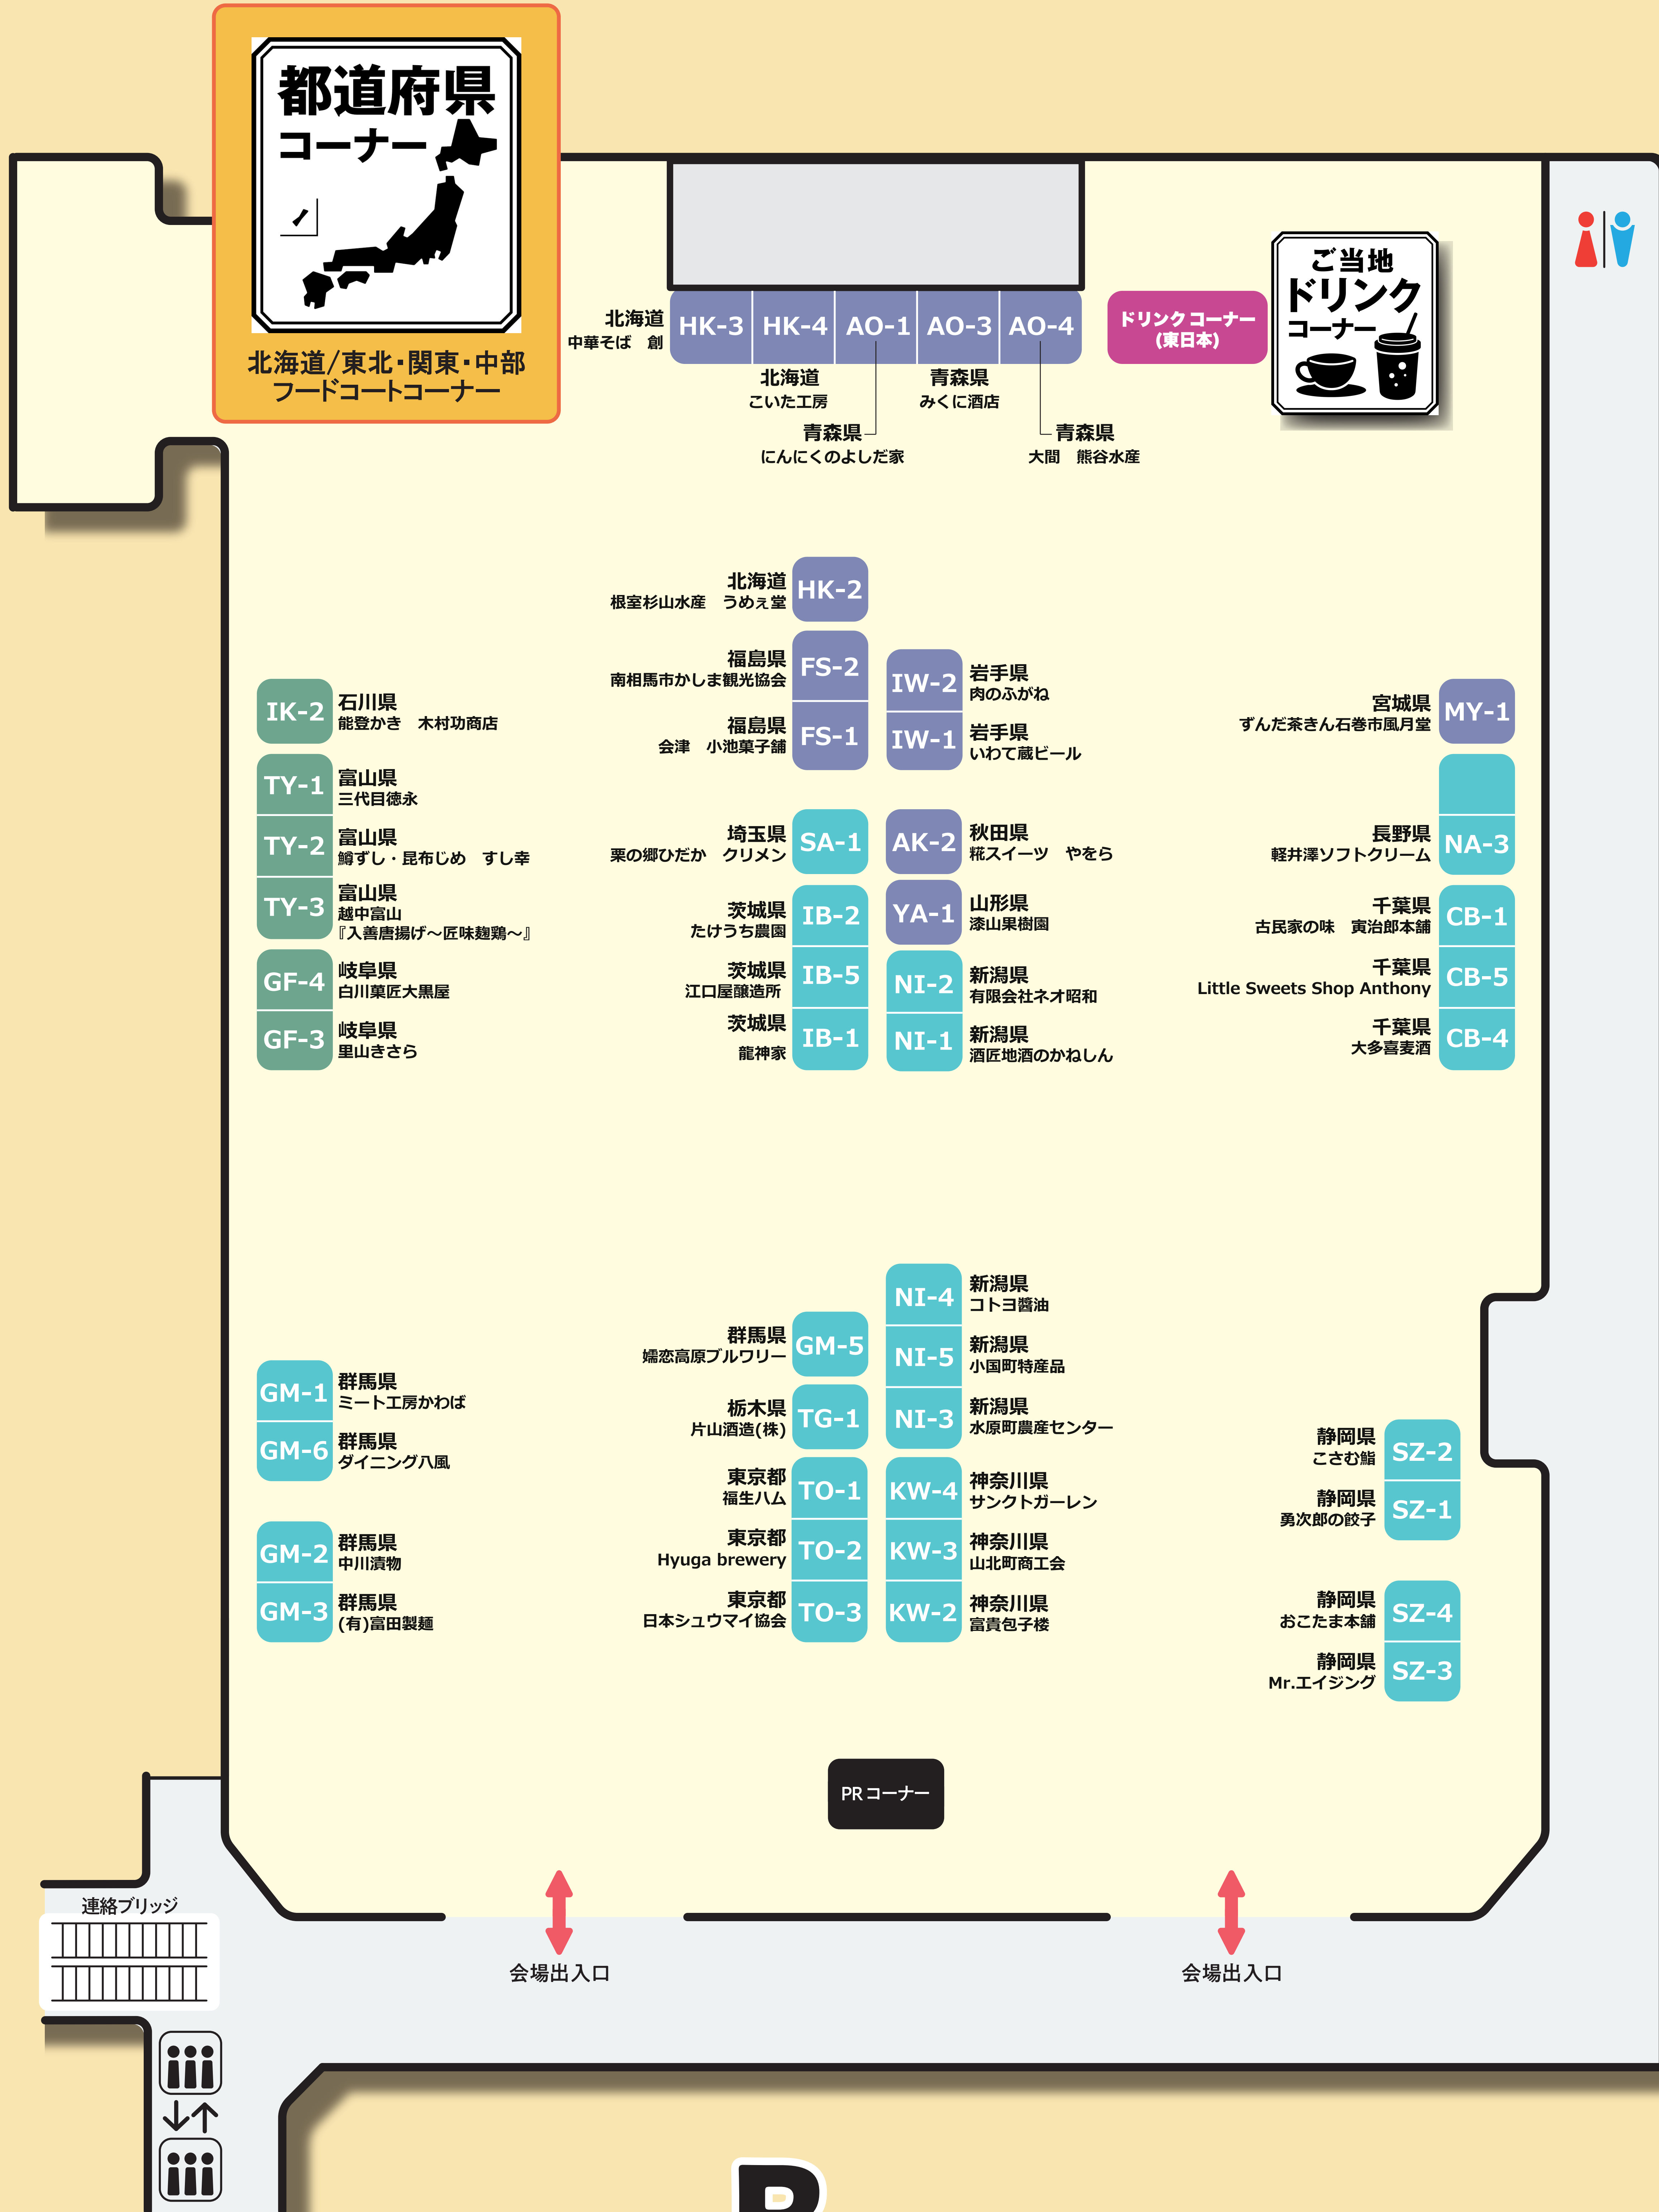

会場案内図

池袋サンシャインシティ 展示ホール B

都道府県コーナー
北海道/東北・関東・中部
フードコートコーナー

ご当地ドリンクコーナー (東日本)

IK-2 石川県 能登かき 木村功商店
TY-1 富山県 三代目徳永
TY-2 富山県 鱈ずし・昆布じめ すし幸
TY-3 富山県 越中富山 『入善唐揚げ〜匠味鶏鶏〜』
GF-4 岐阜県 白川薬匠大黒屋
GF-3 岐阜県 里山きさら

GM-1 群馬県 ミート工房かわば
GM-6 群馬県 ダイニング八風
GM-2 群馬県 中川漬物
GM-3 群馬県 (有)富田製麺

北海道 中華そば 創
HK-3 北海道 こいた工房
HK-4 青森県 にんにくのよしだ家
AO-1 青森県 みくに酒店
AO-3 青森県 大間
AO-4 青森県 熊谷水産

北海道 **HK-2** 根室杉山水産 うめえ堂
福島県 **FS-2** 南相馬市かしま観光協会
福島県 **FS-1** 会津 小池菓子舗

IW-2 岩手県 肉のふがね
IW-1 岩手県 いわて蔵ビール

宮城県 **MY-1** ずんだ茶きん石巻市風月堂

埼玉県 **SA-1** 栗の郷ひだか クリメン
茨城県 **IB-2** たけうち農園
茨城県 **IB-5** 江口屋醸造所
茨城県 **IB-1** 龍神家

秋田県 **AK-2** 萩スイーツ やをら
山形県 **YA-1** 漆山果樹園
新潟県 **NI-2** 有限会社ネオ昭和
新潟県 **NI-1** 酒匠地酒のかねしん

長野県 **NA-3** 軽井澤ソフトクリーム
千葉県 **CB-1** 古民家の味 寅治郎本舗
千葉県 **CB-5** Little Sweets Shop Anthony
千葉県 **CB-4** 大多喜麦酒

静岡県 **SZ-2** こさむ艦
静岡県 **SZ-1** 勇次郎の餃子
静岡県 **SZ-4** おこたま本舗
静岡県 **SZ-3** Mr.エイジング

PRコーナー

連絡ブリッジ

会場出入口

会場出入口

Bホール